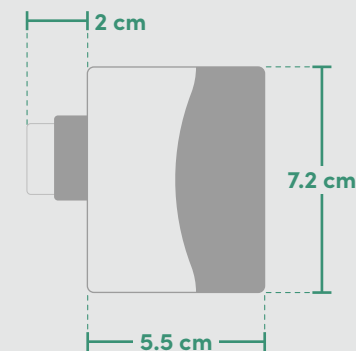

CARACTERÍSTICAS GENERALES

1. Permite activar a distancia la selección aleatoria. Su función es equivalente al botón OPRIMA de la cara frontal de Chooser. Se requiere cableado para instalar.
2. Contactos antiexplosiones.
3. Garantía de 1 año contra defectos de fabricación.