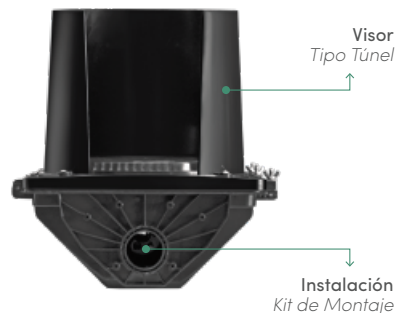

SEMÁFORO PEATONAL ANIMADO 30 CM > 2 SECCIONES

MOD: SMF-12L-MCPA

ESPECIFICACIONES

MEDIDA LÁMPARA	30 cm / 12"
COLOR LÁMPARA	Mano - Cronómetro / Peatón animado
VOLTAJE	120 VCA
CONSUMO	10 W cada Lámpara
TEMPERATURA OPERACIÓN	-40°C a +70°C
CANTIDAD LEDs	227 LEDs Mano - Cronómetro / 155 LEDs Peatón animado
ÁNGULO VISIÓN	Der / Izq 60° Sup / Inf 60°
DISTANCIA VISUALIZACIÓN	≥ 300 m
TIEMPO DE VIDA LÁMPARAS	≥ De 15 a 20 años
GRADO PROTECCIÓN	IP65 (Lámparas)
CARCASA	Polycarbonato de alto impacto resistente a rayos UV.

CARACTERÍSTICAS

1. Cumple con los estándares y especificaciones en ITE y Caltrans para Lámparas LED.
2. Compatible con cualquier controlador de semáforos.
3. Para la intemperie: resiste humedad, vibraciones y polvo.
4. Lente de lámpara de polycarbonato IP65, con un tinte oscuro al 10% que permite ver los LEDs.
5. LEDs de 5 mm de alta intensidad de luz.
6. Visor tipo túnel para mejorar la visualización de los colores, sujeto con 4 tornillos de acero inoxidable.
7. Puerta con cierre helicoidal de acero inox. y empaque hermético.
8. Diseño modular para fácil instalación y mantenimiento.
9. Brazos de montaje de aluminio.
10. Garantía de 2 años contra defectos de fábrica y fallas electrónicas.

KIT DE MONTAJE K812

2 BRAZOS DE MONTAJE DE ALUMINIO
Se cotizan por separado.

VISTA INFERIOR SEMÁFORO 30 CM