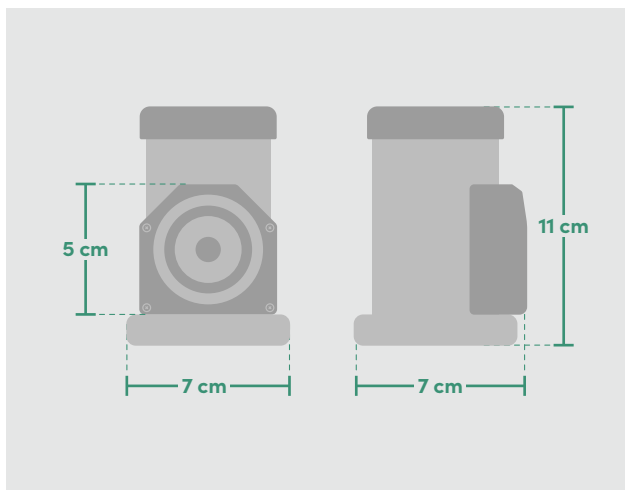

BUZZER (ALARMA SONORA PARA TORRETAS)

MOD: TAY702Z-120

ESPECIFICACIONES

VOLTAJE BUZZER	120 VCA
CORRIENTE MÁXIMA	0.015 A / 0.45 W
DECIBELIOS ALARMA	120 dB
TEMPERATURA OPERACIÓN	-25°C a +55°C
ANTI VIBRACIÓN (Compensación de movimiento)	10-2000Hz, 1 mm, 15 g
CARCASA	Polycarbonato
CONDICIONES DE OPERACIÓN	Manténgase bajo techo. Proteja de la humedad o la lluvia.

TORRETA 2 MÓDULOS
CON BUZZER

TORRETA 3 MÓDULOS
CON BUZZER

Torreja ejemplo:
3 lámparas + buzzer

Alarma Sonora o Buzzer

Bocina

Torreja, 2 módulos*
70 mm diám.

Torreja, 3 módulos*
70 mm diám.

*Se cotiza por separado.