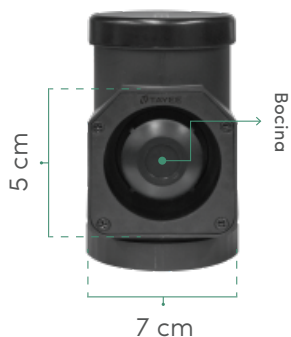

BUZZER (ALARMA SONORA PARA TORRETAS)

MOD: TAY702Z-12-24

VISTA FRENTE

VISTA LATERAL

VISTA SUPERIOR

TORRETA 2 MÓDULOS
CON BUZZER

TORRETA 3 MÓDULOS
CON BUZZER

ESPECIFICACIONES

VOLTAJE BUZZER	24 VCD, VCA
CORRIENTE MÁXIMA	0.015 A / 0.36 W
DECIBELES ALARMA	120 dB
TEMPERATURA OPERACIÓN	-25°C a +55°C
ANTIVIBRACIÓN (compensación de movimiento)	10-2000Hz, 1mm, 15g
CARCASA	Policarbonato
CONDICIONES DE OPERACIÓN	Manténgase bajo techo. Proteja de la humedad o la lluvia.