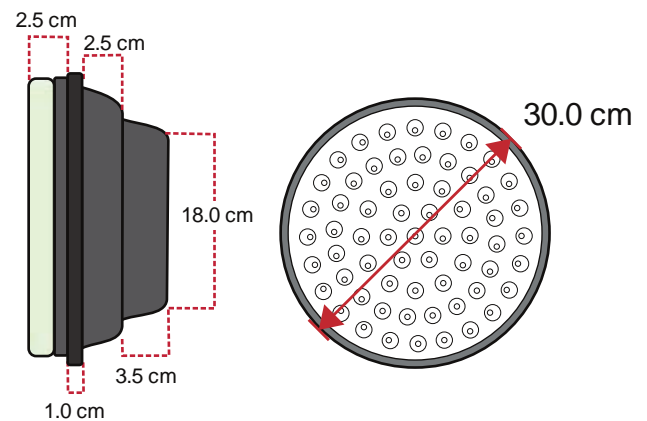

LÁMPARA LED 12" PEATÓN ANIMADO

Características generales

- Lámparas LED de 30 cm (12") de diámetro.
- Mano / Cronómetro de 2 dígitos y Peatón con animación.
- Bajo consumo de energía.
- Larga vida de operación de LEDs.
- Diseño adaptable a la mayoría de las carcasas.
- Compatible con cualquier controlador de semáforos.
- MIL-STD-883 vibración mecánica.
- MIL-STD-810F resistencia a la humedad.
- Amplio ángulo de visión.

Mano y cronómetro en la misma lámpara

Peatón animado

MODELO	TAMAÑO	ANIMACIÓN	VOLTAJE (AC)	POTENCIA (W)	TEMPERATURA DE OPERACIÓN
12L-PA	30cm (12")	PEATÓN ANIMADO	120 VCA - 60 HZ	8 W	-40 °F~165 °F -40 °C~73.89 °C
12L-MC	30cm (12")	MANO / CRONÓMETRO	120 VCA - 60 HZ	8 W	-40 °F~165 °F -40 °C~73.89 °C