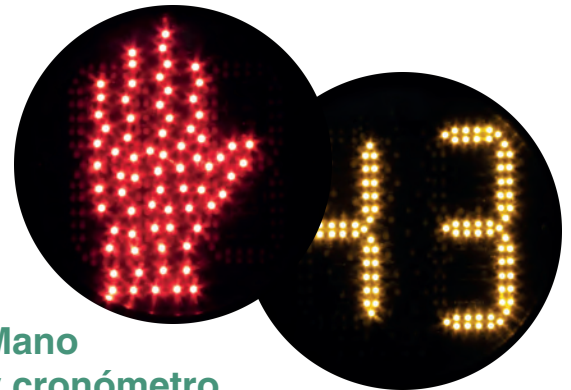

LÁMPARA LED 12" PEATÓN ANIMADO

Características generales

- Lámparas LED de 30 cm (12") de diámetro.
- Mano / Cronómetro de 2 dígitos y Peatón con animación.
- Bajo consumo de energía.
- Larga vida de operación de LEDs.
- Diseño adaptable a la mayoría de las carcasas.
- Compatible con cualquier controlador de semáforos.
- MIL-STD-883 vibración mecánica.
- MIL-STD-810F resistencia a la humedad.
- Amplio ángulo de visión.

Mano y cronómetro en la misma lámpara

Peatón animado

MODELO	TAMAÑO	ANIMACIÓN	VOLTAJE (AC)	POTENCIA (W)	TEMPERATURA DE OPERACIÓN
12L-PA	30cm (12")	PEATÓN ANIMADO	120 VCA - 60 HZ	8 W	-40 °F~165 °F -40 °C~73.89 °C
12L-MC	30cm (12")	MANO / CRONÓMETRO	120 VCA - 60 HZ	8 W	-40 °F~165 °F -40 °C~73.89 °C