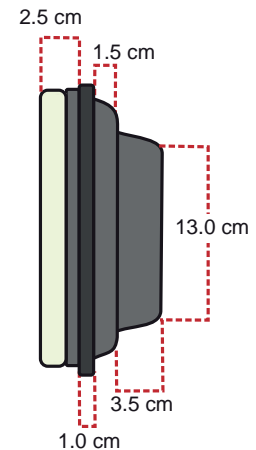

LÁMPARA LED 8"

Características generales

- Lámpara LED de 20 cm (8") de diámetro en colores rojo, ámbar y verde; en sólidos y flechas.
- Bajo consumo de energía y larga vida de operación de los LEDs.
- Cada LED posee un reflector individual.
- Diseñada para adaptarse a la mayoría de las carcasas.
- MIL-STD-883 vibración mecánica.
- MIL-STD-810F resistencia a la humedad.
- Completamente compatible con controladores / monitores de conflictos NEMA.
- Amplio ángulo de visión.

LEDs con reflectores individuales

MODELO	TAMAÑO	COLOR	VOLTAJE (TÍPICO)	RANGO DE VOLTAJE	POTENCIA (W)	TEMPERATURA DE OPERACIÓN	NÚMERO DE LEDs
8L-R	20cm (8")	Red	120 VCA	80 ~ 135 VCA	6 W	-40 °F~165 °F -40 °C~73.89 °C	63
8L-A	20cm (8")	Amber	120 VCA	80 ~ 135 VCA	9 W	-40 °F~165 °F -40 °C~73.89 °C	83
8L-V	20cm (8")	Green	120 VCA	80 ~ 135 VCA	7 W	-40 °F~165 °F -40 °C~73.89 °C	63
8L12-R	20cm (8")	Red	12 VCD	11~13 VCD	5 W	-40 °F~165 °F -40 °C~73.89 °C	63
8L12-A	20cm (8")	Amber	12 VCD	11~13 VCD	5 W	-40 °F~165 °F -40 °C~73.89 °C	83
8L12-V	20cm (8")	Green	12 VCD	11~13 VCD	5 W	-40 °F~165 °F -40 °C~73.89 °C	63

trafictec.com

LÁMPARA LED 8" CRUZ Y FLECHA

Características generales

- Lámpara LED de 20 cm (8") de diámetro, opción en Cruz (Roja) y Flecha (Verde) en la misma lámpara.
- Disponible en 12 VCD y 124 VCA.
- Diseñada para adaptarse a la mayoría de las carcasas.
- MIL-STD-883 vibración mecánica.
- MIL-STD-810F resistencia a la humedad.
- Completamente compatible con controladores / monitores de conflictos NEMA.
- Amplio ángulo de visión.

MODELO	TAMAÑO	COLOR	VOLTAJE (TÍPICO)	POTENCIA (W)	TEMPERATURA DE OPERACIÓN	NÚMERO DE LEDs
8L-XF	20cm (8")	CRUZ/ FLECHA	120 VCA	4 W / 4 W	-40 °F~165 °F -40 °C~73.89 °C	Cruz 52 / Flecha 34
8L12-XF	20cm (8")	CRUZ/ FLECHA	12 VCD	3 W / 3.5 W	-40 °F~165 °F -40 °C~73.89 °C	Cruz 52 / Flecha 34