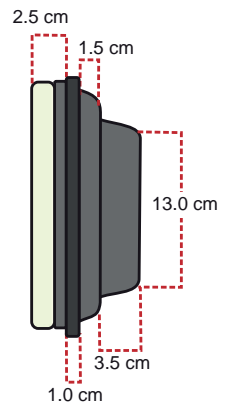

LÁMPARA LED 8"

Características generales

- Lámpara LED de 20 cm (8") de diámetro en colores rojo, ámbar y verde; en sólidos y flechas.
- Bajo consumo de energía y larga vida de operación de los LEDs.
- Cada LED posee un reflector individual.
- Diseñada para adaptarse a la mayoría de las carcasas.
- MIL-STD-883 vibración mecánica.
- MIL-STD-810F resistencia a la humedad.
- Completamente compatible con controladores / monitores de conflictos NEMA.
- Amplio ángulo de visión.

LEDs con reflectores individuales

MODELO	TAMAÑO	COLOR	VOLTAJE (TÍPICO)	RANGO DE VOLTAJE	POTENCIA (W)	TEMPERATURA DE OPERACIÓN	NÚMERO DE LEDs
8L-R	20cm (8")	Red	120 VCA	80 ~ 135 VCA	6 W	-40 °F~165 °F -40 °C~73.89 °C	63
8L-A	20cm (8")	Amber	120 VCA	80 ~ 135 VCA	9 W	-40 °F~165 °F -40 °C~73.89 °C	83
8L-V	20cm (8")	Green	120 VCA	80 ~ 135 VCA	7 W	-40 °F~165 °F -40 °C~73.89 °C	63
8L12-R	20cm (8")	Red	12 VCD	11~13 VCD	5 W	-40 °F~165 °F -40 °C~73.89 °C	63
8L12-A	20cm (8")	Amber	12 VCD	11~13 VCD	5 W	-40 °F~165 °F -40 °C~73.89 °C	83
8L12-V	20cm (8")	Green	12 VCD	11~13 VCD	5 W	-40 °F~165 °F -40 °C~73.89 °C	63

trafictec.com

LÁMPARA LED 8" CRUZ Y FLECHA

Características generales

- Lámpara LED de 20 cm (8") de diámetro, opción en Cruz (Roja) y Flecha (Verde) en la misma lámpara.
- Disponible en 12 VCD y 124 VCA.
- Diseñada para adaptarse a la mayoría de las carcasas.
- MIL-STD-883 vibración mecánica.
- MIL-STD-810F resistencia a la humedad.
- Completamente compatible con controladores / monitores de conflictos NEMA.
- Amplio ángulo de visión.

MODELO	TAMAÑO	COLOR	VOLTAJE (TÍPICO)	POTENCIA (W)	TEMPERATURA DE OPERACIÓN	NÚMERO DE LEDs
8L-XF	20cm (8")	CRUZ/ FLECHA	120 VCA	4 W / 4 W	-40 °F~165 °F -40 °C~73.89 °C	Cruz 52 / Flecha 34
8L12-XF	20cm (8")	CRUZ/ FLECHA	12 VCD	3 W / 3.5 W	-40 °F~165 °F -40 °C~73.89 °C	Cruz 52 / Flecha 34