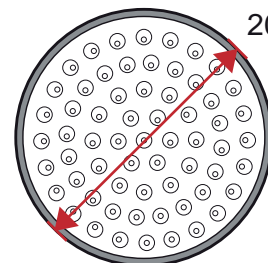

MODELO	TAMAÑO	ANIMACIÓN	VOLTAJE (AC)	POTENCIA (W)	TEMPERATURA DE OPERACIÓN
8L-PA	20cm (8")	PEATÓN ANIMADO	120 V - 60 HZ	10 W	-40 °F~165 °F | -40 °C~73.89 °C
8L-PC	20cm (8")	PEATÓN / CRONÓMETRO	120 V - 60 HZ	10 W	-40 °F~165 °F | -40 °C~73.89 °C

Soluciones Trafictec

Controladores de semáforos

Kits de montaje

Proyectos especiales

¿Dudas o comentarios acerca de éste u otro producto?

soportetecnico@trafictec.com

Calle 3 #763 Zona Industrial
Guadalajara, Jalisco, México C.P. 44940

Tel: +52 (33)3812 0602 E-mail: trafico@trafictec.com

trafictec.com