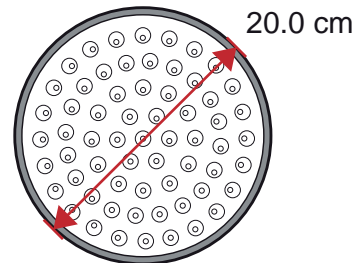

LÁMPARA LED 8"

Características generales

- Lámpara LED de 20 cm (8") de diámetro en colores rojo, ámbar y verde; en sólidos y flechas.
- Bajo consumo de energía y larga vida de operación de los LEDs.
- Cada LED posee un reflector individual.
- Diseñada para adaptarse a la mayoría de las carcasas.
- MIL-STD-883 vibración mecánica.
- MIL-STD-810F resistencia a la humedad.
- Completamente compatible con controladores / monitores de conflictos NEMA.
- Amplio ángulo de visión.

LEDs con reflectores individuales

MODELO	TAMAÑO	COLOR	VOLTAJE (TÍPICO)	RANGO DE VOLTAJE	POTENCIA (W)	TEMPERATURA DE OPERACIÓN	NÚMERO DE LEDs
8L-R	20cm (8")	Red	120 VCA	80 ~ 135 VCA	6 W	-40 °F~165 °F -40 °C~73.89 °C	63
8L-A	20cm (8")	Amber	120 VCA	80 ~ 135 VCA	9 W	-40 °F~165 °F -40 °C~73.89 °C	83
8L-V	20cm (8")	Green	120 VCA	80 ~ 135 VCA	7 W	-40 °F~165 °F -40 °C~73.89 °C	63
8L12-R	20cm (8")	Red	12 VCD	11~13 VCD	5 W	-40 °F~165 °F -40 °C~73.89 °C	63
8L12-A	20cm (8")	Amber	12 VCD	11~13 VCD	5 W	-40 °F~165 °F -40 °C~73.89 °C	83
8L12-V	20cm (8")	Green	12 VCD	11~13 VCD	5 W	-40 °F~165 °F -40 °C~73.89 °C	63

trafictec.com

LÁMPARA LED 8" CRUZ Y FLECHA

Características generales

- Lámpara LED de 20 cm (8") de diámetro, opción en Cruz (Roja) y Flecha (Verde) en la misma lámpara.
- Disponible en 12 VCD y 124 VCA.
- Diseñada para adaptarse a la mayoría de las carcasas.
- MIL-STD-883 vibración mecánica.
- MIL-STD-810F resistencia a la humedad.
- Completamente compatible con controladores / monitores de conflictos NEMA.
- Amplio ángulo de visión.