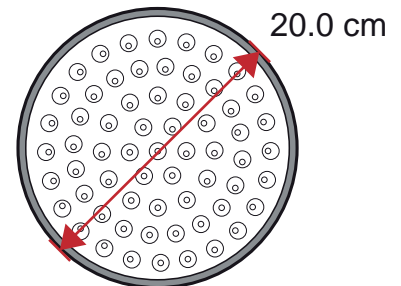

LÁMPARA LED 8" CRUZ Y FLECHA

Características generales

- Lámpara LED de 20 cm (8") de diámetro, opción en Cruz (Roja) y Flecha (Verde) en la misma lámpara.
- Disponible en 12 VCD y 124 VCA.
- Diseñada para adaptarse a la mayoría de las carcasas.
- MIL-STD-883 vibración mecánica.
- MIL-STD-810F resistencia a la humedad.
- Completamente compatible con controladores / monitores de conflictos NEMA.
- Amplio ángulo de visión.

La cromaticidad, resistencia a rayos UV, ruido eléctrico y protección contra transitorios, entre otras características, cumplen con los estándares y especificaciones en ITE y Caltrans para lámparas LED.

MODELO	TAMAÑO	COLOR	VOLTAJE (TÍPICO)	POTENCIA (W)	TEMPERATURA DE OPERACIÓN	NÚMERO DE LEDs
8L-XF	20cm (8")	CRUZ/ FLECHA	120 VCA	4 W / 4 W	-40 °F~165 °F | -40 °C~73.89 °C	Cruz 52 / Flecha 34
8L12-XF	20cm (8")	CRUZ/ FLECHA	12 VCD	3 W / 3.5 W	-40 °F~165 °F | -40 °C~73.89 °C	Cruz 52 / Flecha 34

¿Dudas o comentarios acerca de éste u otro producto?

soportetecnico@trafictec.com

Calle 3 #763 Zona Industrial
Guadalajara, Jalisco, México C.P. 44940
Tel: +52 (33)3812 0602 E-mail: trafico@trafictec.com

trafictec.com