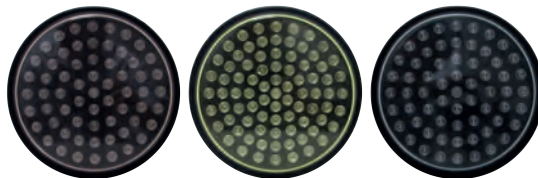

MODELO	TAMAÑO	COLOR	VOLTAJE (TÍPICO)	RANGO DE VOLTAJE	POTENCIA (W)	TEMPERATURA DE OPERACIÓN	NÚMERO DE LEDs
8L-R	20cm (8")	Red	120 VCA	80 ~ 135 VCA	6 W	-40 °F~165 °F | -40 °C~73.89 °C	63
8L-A	20cm (8")	Amber	120 VCA	80 ~ 135 VCA	9 W	-40 °F~165 °F | -40 °C~73.89 °C	83
8L-V	20cm (8")	Green	120 VCA	80 ~ 135 VCA	7 W	-40 °F~165 °F | -40 °C~73.89 °C	63
8L12-R	20cm (8")	Red	12 VCD	11~13 VCD	5 W	-40 °F~165 °F | -40 °C~73.89 °C	63
8L12-A	20cm (8")	Amber	12 VCD	11~13 VCD	5 W	-40 °F~165 °F | -40 °C~73.89 °C	83
8L12-V	20cm (8")	Green	12 VCD	11~13 VCD	5 W	-40 °F~165 °F | -40 °C~73.89 °C	63

Soluciones Trafictec

¿Dudas o comentarios acerca de éste u otro producto?

soportetecnico@trafictec.com

Calle 3 #763 Zona Industrial
Guadalajara, Jalisco, México C.P. 44940

Tel: +52 (33)3812 0602 E-mail: trafico@trafictec.com

trafictec.com