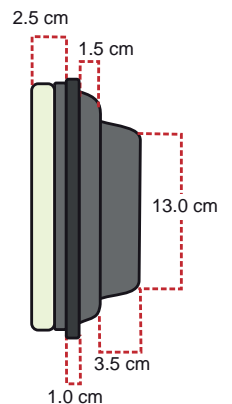

MODELO	TAMAÑO	ANIMACIÓN	VOLTAJE (AC)	POTENCIA (W)	TEMPERATURA DE OPERACIÓN
8L-PA	20cm (8")	PEATÓN ANIMADO	120 V - 60 HZ	10 W	-40 °F~165 °F | -40 °C~73.89 °C
8L-PC	20cm (8")	PEATÓN / CRONÓMETRO	120 V - 60 HZ	10 W	-40 °F~165 °F | -40 °C~73.89 °C

Soluciones Trafictec

Controladores de semáforos

Kits de montaje

Proyectos especiales

¿Dudas o comentarios acerca de éste u otro producto?

soportetecnico@trafictec.com

Calle 3 #763 Zona Industrial
Guadalajara, Jalisco, México C.P. 44940

Tel: +52 (33)3812 0602 E-mail: trafico@trafictec.com

trafictec.com