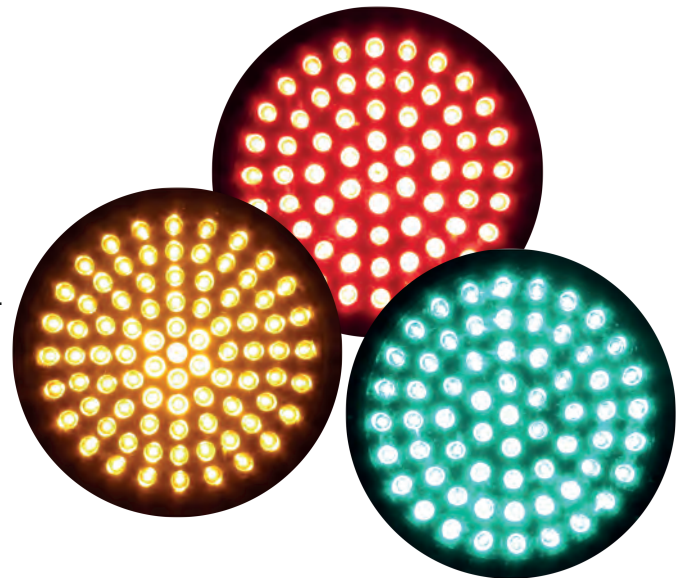

LÁMPARA LED 8"

Características generales

- Lámpara LED de 20 cm (8") de diámetro en colores rojo, ámbar y verde; en sólidos y flechas.
- Bajo consumo de energía y larga vida de operación de los LEDs.
- Cada LED posee un reflector individual.
- Diseñada para adaptarse a la mayoría de las carcasas.
- MIL-STD-883 vibración mecánica.
- MIL-STD-810F resistencia a la humedad.
- Completamente compatible con controladores / monitores de conflictos NEMA.
- Amplio ángulo de visión.

LEDs con reflectores individuales

MODELO	TAMAÑO	COLOR	VOLTAJE (TÍPICO)	RANGO DE VOLTAJE	POTENCIA (W)	TEMPERATURA DE OPERACIÓN	NÚMERO DE LEDs
8L-R	20cm (8")	Red	120 VCA	80 ~ 135 VCA	6 W	-40 °F~165 °F -40 °C~73.89 °C	63
8L-A	20cm (8")	Amber	120 VCA	80 ~ 135 VCA	9 W	-40 °F~165 °F -40 °C~73.89 °C	83
8L-V	20cm (8")	Green	120 VCA	80 ~ 135 VCA	7 W	-40 °F~165 °F -40 °C~73.89 °C	63
8L12-R	20cm (8")	Red	12 VCD	11~13 VCD	5 W	-40 °F~165 °F -40 °C~73.89 °C	63
8L12-A	20cm (8")	Amber	12 VCD	11~13 VCD	5 W	-40 °F~165 °F -40 °C~73.89 °C	83
8L12-V	20cm (8")	Green	12 VCD	11~13 VCD	5 W	-40 °F~165 °F -40 °C~73.89 °C	63

trafictec.com

LÁMPARA LED 8" CRUZ Y FLECHA

Características generales

- Lámpara LED de 20 cm (8") de diámetro, opción en Cruz (Roja) y Flecha (Verde) en la misma lámpara.
- Disponible en 12 VCD y 124 VCA.
- Diseñada para adaptarse a la mayoría de las carcasas.
- MIL-STD-883 vibración mecánica.
- MIL-STD-810F resistencia a la humedad.
- Completamente compatible con controladores / monitores de conflictos NEMA.
- Amplio ángulo de visión.

trafictec.com

LÁMPARA LED 8" PEATÓN ANIMADO

Características generales

- Lámparas LED de 20 cm (8") de diámetro.
- Peatón / Cronómetro de 2 dígitos y Peatón con animación.
- Bajo consumo de energía.
- Larga vida de operación de LEDs.
- Diseño adaptable a la mayoría de las carcasas.
- Compatible con cualquier controlador de semáforos.
- MIL-STD-883 vibración mecánica.
- MIL-STD-810F resistencia a la humedad.
- Amplio ángulo de visión.