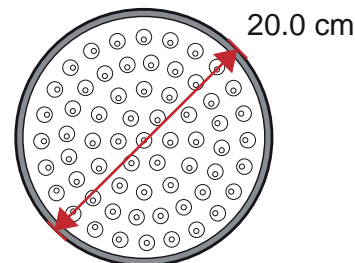

MODELO	TAMAÑO	ANIMACIÓN	VOLTAJE (AC)	POTENCIA (W)	TEMPERATURA DE OPERACIÓN
8L-PA	20cm (8")	PEATÓN ANIMADO	120 V - 60 HZ	10 W	-40 °F~165 °F | -40 °C~73.89 °C
8L-PC	20cm (8")	PEATÓN / CRONÓMETRO	120 V - 60 HZ	10 W	-40 °F~165 °F | -40 °C~73.89 °C

Soluciones Trafictec

Controladores de semáforos

Kits de montaje

Proyectos especiales

¿Dudas o comentarios acerca de éste u otro producto?

soportetecnico@trafictec.com

Calle 3 #763 Zona Industrial
Guadalajara, Jalisco, México C.P. 44940

Tel: +52 (33)3812 0602 E-mail: trafico@trafictec.com

trafictec.com