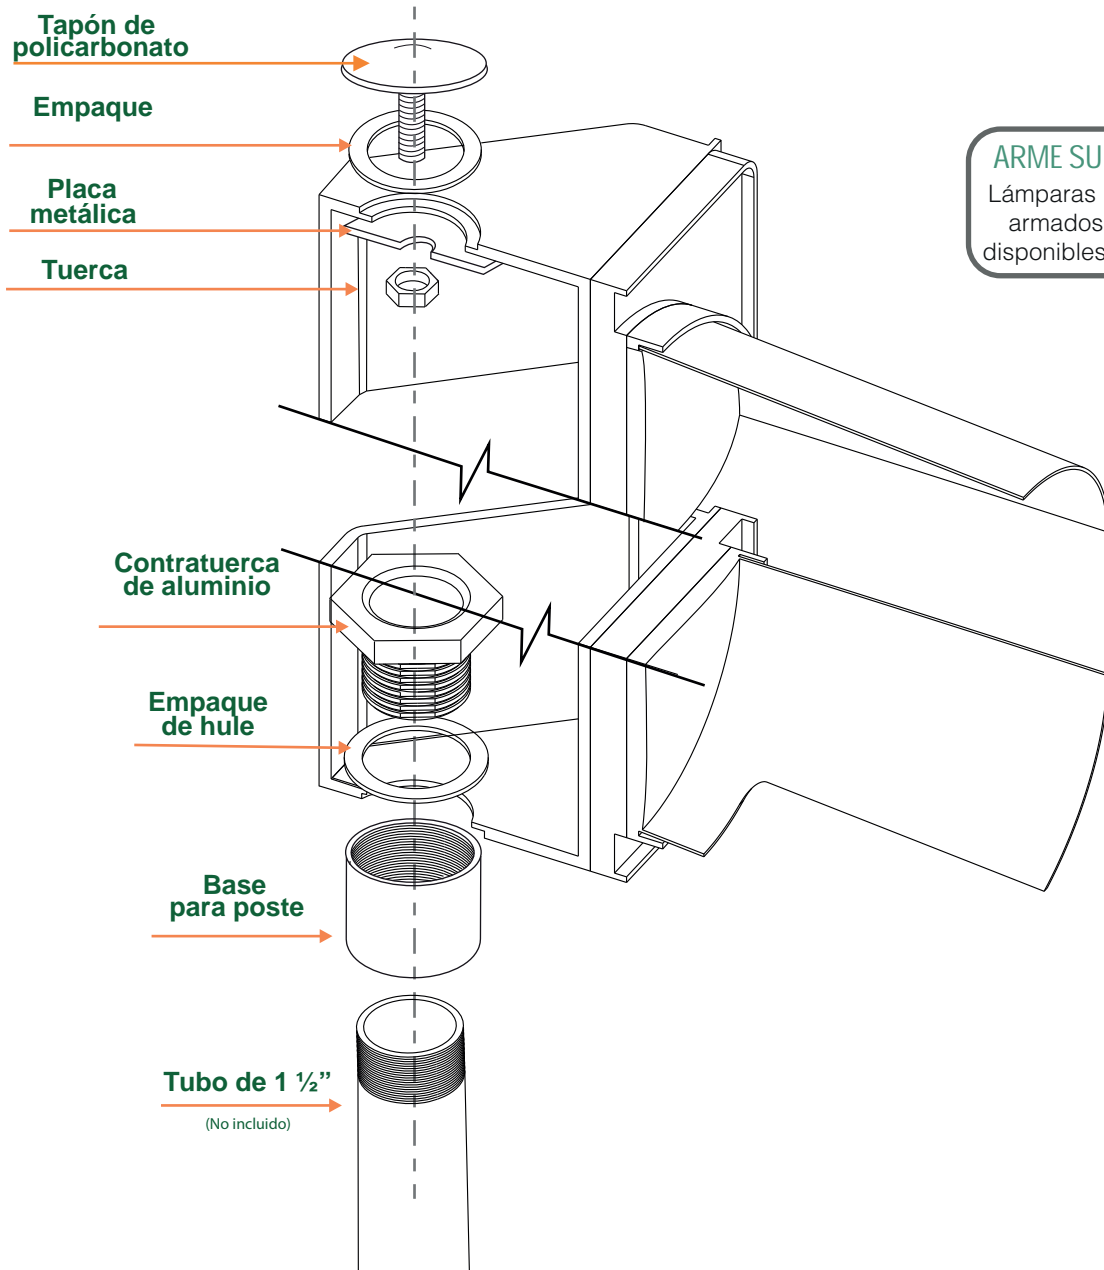

## K8-1 Características generales

El kit de montaje K8-1 para semáforos Trafictec le permitirá instalar el cabezal de una o más secciones

**ARME SU SEMÁFORO**  
Lámparas 12 V, Módulos armados o Carcasas disponibles por separado